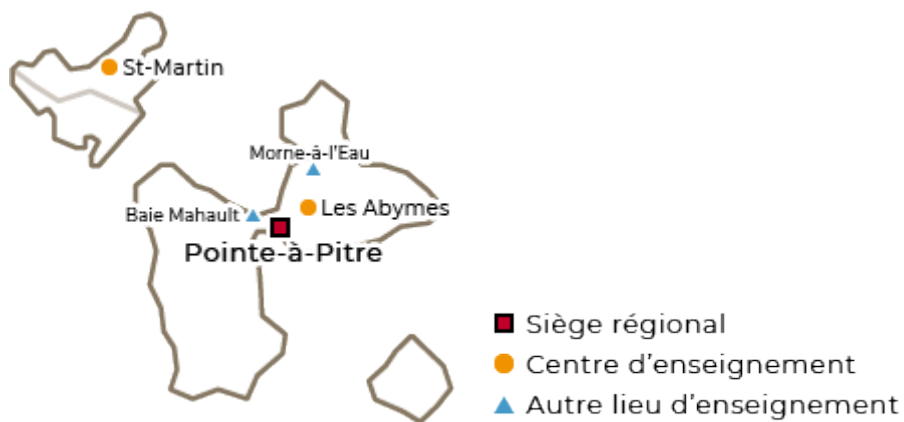

- Siège régional
- Centre d'enseignement
- ▲ Autre lieu d'enseignement

<https://foad.cnam.fr/repertoire-des-centres-regionaux/guadeloupe-78171.kjsp?RH=3022486833292320>