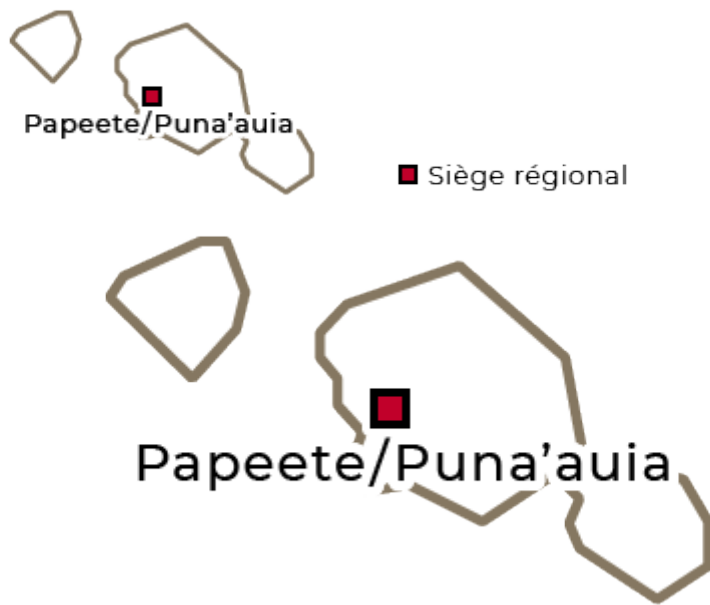

■ Siège régional

<https://foad.cnam.fr/repertoire-des-centres-regionaux/polynesie-francaise-78554.kjsp?RH=3022486833292320>